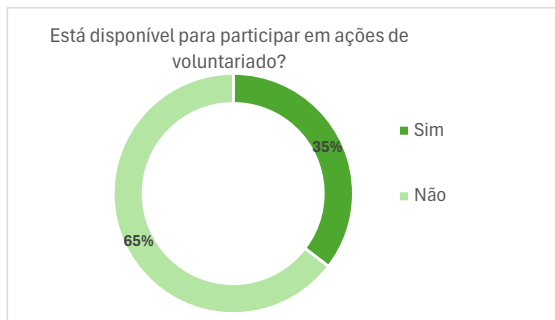

No IPT privilegiámos o associativismo e o desenvolvimento de competências pessoais em várias áreas temáticas, com ações e atividades, nas quais pode participar enquanto membro da Comunidade IPT - @eusouIPT. Selecione aquela(s) que lhe suscitam mais interesse*	N	%
Associações de Estudantes	250	35%
Desportivas	238	33%
Diversidade e Inclusão	79	11%
Eco-Escolas	27	4%
Mentoria (apoio e orientação em diversas áreas)	31	4%
Tunas	17	2%
Tutoria de estudo (com monitores-tutores de 2º e/ou 3º ano)	15	2%
Tutoria de integração entre pares (com estudantes de 2º e/ou 3º ano)	5	1%
Voluntariado	62	9%
Total	724	100%

* O aluno pode escolher mais do que uma opção.