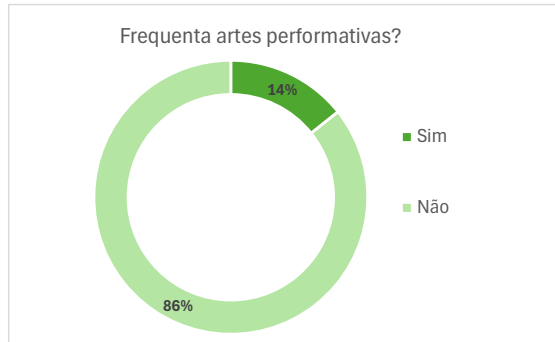

No IPT privilegiámos o associativismo e o desenvolvimento de competências pessoais em várias áreas temáticas, com ações e atividades, nas quais pode participar enquanto membro da Comunidade IPT - @eusouIPT. Selecione aquela(s) que lhe suscitam mais interesse*	N	%
Associações de Estudantes	250	35%
Desportivas	238	33%
Diversidade e Inclusão	79	11%
Eco-Escolas	27	4%
Mentoria (apoio e orientação em diversas áreas)	31	4%
Tunas	17	2%
Tutoria de estudo (com monitores-tutores de 2º e/ou 3º ano)	15	2%
Tutoria de integração entre pares (com estudantes de 2º e/ou 3º ano)	5	1%
Voluntariado	62	9%
Total	724	100%

* O aluno pode escolher mais do que uma opção.