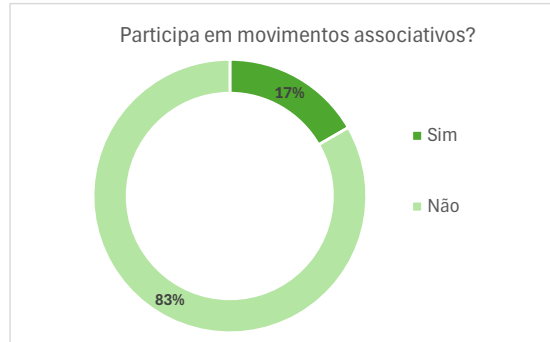

No IPT privilegiámos o associativismo e o desenvolvimento de competências pessoais em várias áreas temáticas, com ações e atividades, nas quais pode participar enquanto membro da Comunidade IPT - @eusouIPT. Selecione aquela(s) que lhe suscitam mais interesse*	N	%
Associações de Estudantes	250	35%
Desportivas	238	33%
Diversidade e Inclusão	79	11%
Eco-Escolas	27	4%
Mentoria (apoio e orientação em diversas áreas)	31	4%
Tunas	17	2%
Tutoria de estudo (com monitores-tutores de 2º e/ou 3º ano)	15	2%
Tutoria de integração entre pares (com estudantes de 2º e/ou 3º ano)	5	1%
Voluntariado	62	9%
Total	724	100%

* O aluno pode escolher mais do que uma opção.