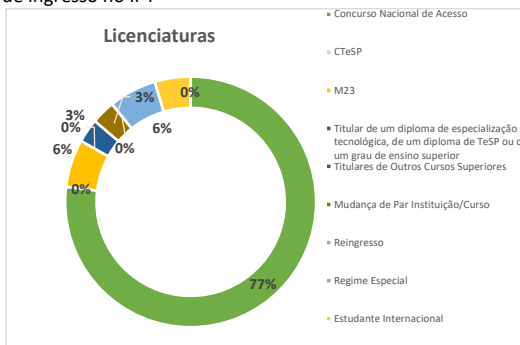

Os gráficos e tabelas que se apresentam são apenas relativas às respostas dos estudantes que responderam ao questionário, 138
O que corresponde a uma taxa de resposta de 48%

Modalidades de ingresso no IPT

Distrito de origem de residência dos novos alunos

Residência dos novos alunos durante o ano letivo		N	%
	Casa arrendada	21	15%
	Casa de familiares	15	11%
	Casa dos pais	42	30%
	Casa Própria	18	13%
	Quarto arrendado	25	18%
	Residência de estudantes	17	12%
Total		138	100%

Como tomou conhecimento do IPT/Escolas?*		N	%
	Em Feira de Educação e Formação em que o IPT esteve representado	2	1%
	Em Feiras Inspiring Future (presenciais/virtuais)	9	5%
	Através da Revista 'Fórum Estudante/ ou Forum Estudante Online	7	4%
	Através da Revista 'Mais Superior'	2	1%
	No Guia de 'Acesso Ensino Superior do Ministério da Educação'	25	15%
	Na Comunicação social (jornal, rádio)	6	4%
	Na Divulgação do IPT em Outdoors/Muppies	7	4%
	Em Ações de Divulgação realizada por docentes de cursos do IPT, nas Escolas Secundárias	6	4%
	Site institucional do IPT	26	16%
	Nas Redes Sociais (Facebook)	19	12%
	Nas Redes Sociais (Instagram)	8	5%
	Nas Redes Sociais (LinkedIn)	2	1%
	Nas Redes Sociais (outra)	2	1%
	Informação de amigos	0	0%
	Informação de amigo/familiar que frequentou ou frequenta cursos no IPT	0	0%
	Informação dos pais	18	11%
	Informação dos professores do Ensino Secundário	10	6%
	Informação proporcionada pelo Gabinete de Orientação da Escola Secundária SPO	0	0%
	Futurália	7	4%
	Bons Sons	0	0%
	Ação de divulgação em dia de exame	1	1%
	Feiras Internacionais	0	0%
	Plataforma Estude em Portugal	4	2%
	Outro	3	2%
Total		164	100%