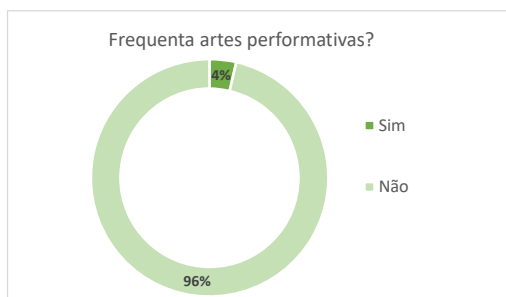

Os gráficos e tabelas que se apresentam são apenas relativas às respostas dos estudantes que responderam ao questionário, 138
O que corresponde a uma taxa de resposta de 48%

Modalidades de ingresso no IPT

Distrito de origem de residência dos novos alunos

Residência dos novos alunos durante o ano letivo		N	%
	Casa arrendada	21	15%
	Casa de familiares	15	11%
	Casa dos pais	42	30%
	Casa Própria	18	13%
	Quarto arrendado	25	18%
	Residência de estudantes	17	12%
Total		138	100%