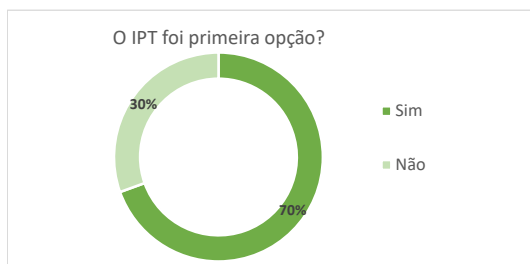

Razões para se candidatar ao IPT/Escolas*	N	%
Curso	98	37%
Média de Acesso	33	13%
Preço das propinas	24	9%
Proximidade de casa	61	23%
Qualidade do ensino	26	10%
Vinda de amigos/familiares	14	5%
Outro	6	2%
Total	262	100%

* O aluno pode escolher mais do que uma opção.

Quais as razões que determinaram a escolha deste curso?*	N	%
Conselho de amigos	10	4%
Conselho dos pais	16	7%
Conselho de professores	5	2%
Existência do curso na Escola Superior mais próxima de casa	27	12%
Média de entrada	22	10%
Saídas profissionais	76	33%
Vocação pessoal	70	31%
Outro	2	1%
Total	228	100%

* O aluno pode escolher mais do que uma opção.