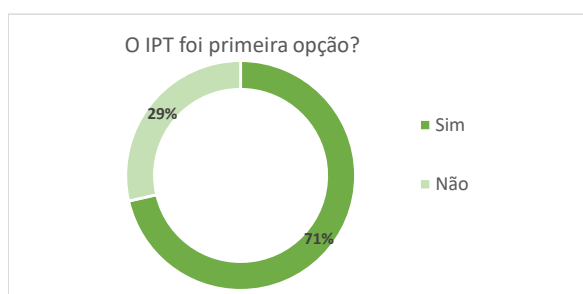

Razões para se candidatar ao IPT/Escolas*	N	%
Curso	120	46%
Média de Acesso	38	15%
Preço das propinas	17	6%
Proximidade de casa	35	13%
Qualidade do ensino	33	13%
Vinda de amigos/familiares	13	5%
Outro	6	2%
Total	262	100%

* O aluno pode escolher mais do que uma opção.

Quais as razões que determinaram a escolha deste curso?*	N	%
Conselho de amigos	17	7%
Conselho dos pais	23	9%
Conselho de professores	18	7%
Existência do curso na Escola Superior mais próxima de casa	19	7%
Média de entrada	19	7%
Saídas profissionais	81	31%
Vocação pessoal	79	31%
Outro	2	1%
Total	258	100%

* O aluno pode escolher mais do que uma opção.