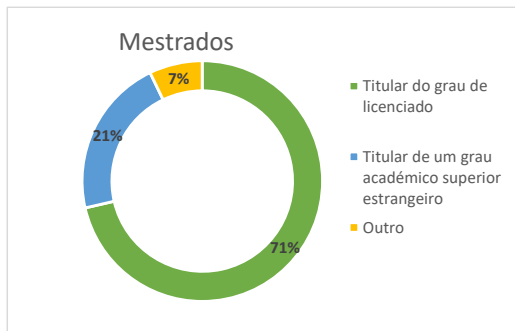

Os gráficos e tabelas que se apresentam são apenas relativas às respostas dos estudantes que responderam ao questionário, 140
O que corresponde a uma taxa de resposta de 52%

Modalidades de ingresso no IPT

Como tomou conhecimento do IPT/Escolas?*	N	%
Em Feira de Educação e Formação em que o IPT esteve representado	9	4,0%
Em Feiras Inspiring Future (presenciais/virtuais)	10	4,4%
Através da Revista 'Fórum Estudante/ ou Forum Estudante Online	3	1,3%
Através da Revista 'Mais Superior'	0	0,0%
No Guia de 'Acesso Ensino Superior do Ministério da Educação'	39	17,2%
Na Comunicação social (jornal, rádio)	8	3,5%
Na Divulgação do IPT em Outdoors/Muppies	3	1,3%
Em Ações de Divulgação realizada por docentes de cursos do IPT, nas Escolas Secundárias	4	1,8%
Site institucional do IPT	32	14,1%
Nas Redes Sociais (Facebook)	19	8,4%
Nas Redes Sociais (Instagram)	9	4,0%
Nas Redes Sociais (LinkedIn)	4	1,8%
Nas Redes Sociais (outra)	2	0,9%
Informação de amigos	6	2,6%
Informação de amigo/familiar que frequentou ou frequenta cursos no IPT	8	3,5%
Informação dos pais	30	13,2%
Informação dos professores do Ensino Secundário	25	11,0%
Informação proporcionada pelo Gabinete de Orientação da Escola Secundária SPO	3	1,3%
Outro	13	5,7%
Total	227	100,0%