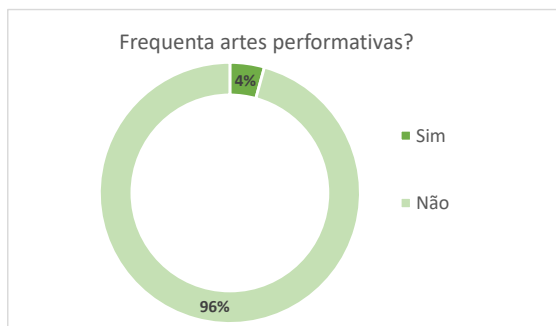

Os gráficos e tabelas que se apresentam são apenas relativas às respostas dos estudantes que responderam ao questionário, 140
O que corresponde a uma taxa de resposta de 52%

Modalidades de ingresso no IPT

Distrito de origem de residência dos novos alunos

Residência dos novos alunos durante o ano letivo	N	%
Casa arrendada	17	12%
Casa de familiares	9	6%
Casa dos pais	34	24%
Casa Própria	12	9%
Quarto arrendado	36	26%
Residência de estudantes	32	23%
Total	140	100%