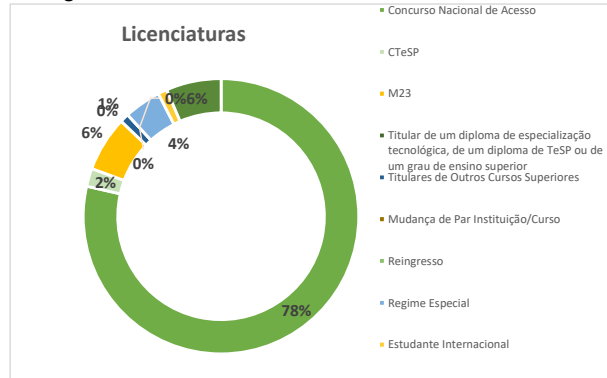

Os gráficos e tabelas que se apresentam são apenas relativas às respostas dos estudantes que responderam ao questionário, 140
O que corresponde a uma taxa de resposta de 52%

Modalidades de ingresso no IPT

Como tomou conhecimento do IPT/Escolas?*	N	%
Em Feira de Educação e Formação em que o IPT esteve representado	9	4,0%
Em Feiras Inspiring Future (presenciais/virtuais)	10	4,4%
Através da Revista 'Fórum Estudante/ ou Forum Estudante Online	3	1,3%
Através da Revista 'Mais Superior'	0	0,0%
No Guia de 'Acesso Ensino Superior do Ministério da Educação'	39	17,2%
Na Comunicação social (jornal, rádio)	8	3,5%
Na Divulgação do IPT em Outdoors/Muppies	3	1,3%
Em Ações de Divulgação realizada por docentes de cursos do IPT, nas Escolas Secundárias	4	1,8%
Site institucional do IPT	32	14,1%
Nas Redes Sociais (Facebook)	19	8,4%
Nas Redes Sociais (Instagram)	9	4,0%
Nas Redes Sociais (LinkedIn)	4	1,8%
Nas Redes Sociais (outra)	2	0,9%
Informação de amigos	6	2,6%
Informação de amigo/familiar que frequentou ou frequenta cursos no IPT	8	3,5%
Informação dos pais	30	13,2%
Informação dos professores do Ensino Secundário	25	11,0%
Informação proporcionada pelo Gabinete de Orientação da Escola Secundária SPO	3	1,3%
Outro	13	5,7%
Total	227	100,0%