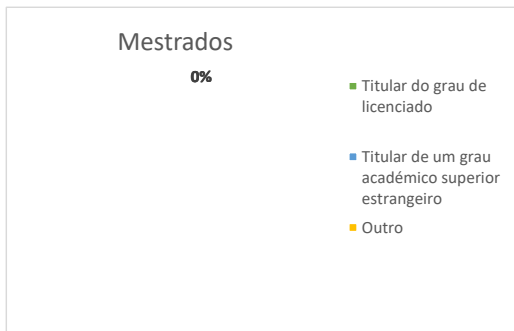

Os gráficos e tabelas que se apresentam são apenas relativas às respostas dos estudantes que responderam ao questionário, 72
 O que corresponde a uma taxa de resposta de 55%

Modalidades de ingresso no IPT