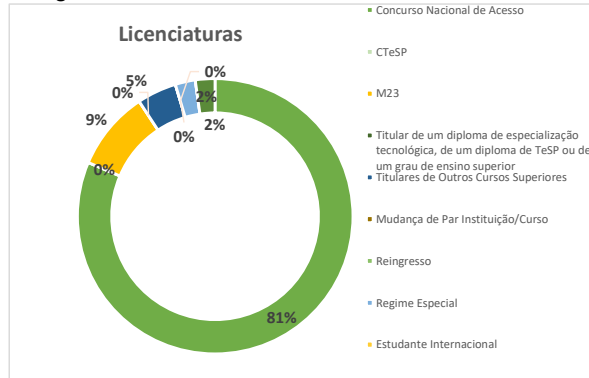

Os gráficos e tabelas que se apresentam são apenas relativas às respostas dos estudantes que responderam ao questionário, 72
 O que corresponde a uma taxa de resposta de 55%

Modalidades de ingresso no IPT

Como tomou conhecimento do IPT/Escolas?*	N	%
Em Feira de Educação e Formação em que o IPT esteve representado	2	2,3%
Em Feiras Inspiring Future (presenciais/virtuais)	6	7,0%
Através da Revista 'Fórum Estudante/ ou Forum Estudante Online	1	1,2%
Através da Revista 'Mais Superior'	0	0,0%
No Guia de 'Acesso Ensino Superior do Ministério da Educação'	23	26,7%
Na Comunicação social (jornal, rádio)	4	4,7%
Na Divulgação do IPT em Outdoors/Muppies	1	1,2%
Em Ações de Divulgação realizada por docentes de cursos do IPT, nas Escolas Secundárias	0	0,0%
Site institucional do IPT	10	11,6%
Nas Redes Sociais (Facebook)	4	4,7%
Nas Redes Sociais (Instagram)	4	4,7%
Nas Redes Sociais (LinkedIn)	2	2,3%
Nas Redes Sociais (outra)	0	0,0%
Informação de amigos	7	8,1%
Informação de amigo/familiar que frequentou ou frequenta cursos no IPT	6	7,0%
Informação dos pais	6	7,0%
Informação dos professores do Ensino Secundário	3	3,5%
Informação proporcionada pelo Gabinete de Orientação da Escola Secundária SPO	1	1,2%
Outro	6	7,0%
Total	86	100,0%