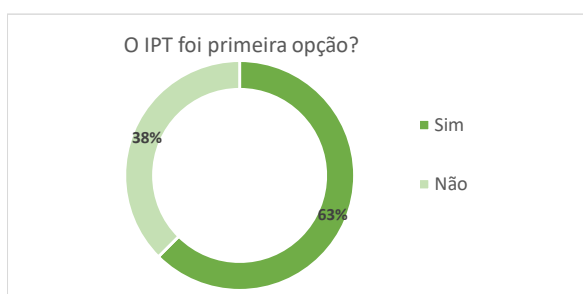

Razões para se candidatar ao IPT/Escolas*	N	%
Curso	60	48%
Média de Acesso	24	19%
Preço das propinas	7	6%
Proximidade de casa	16	13%
Qualidade do ensino	10	8%
Vinda de amigos/familiares	4	3%
Outro	3	2%
Total	124	100%

* O aluno pode escolher mais do que uma opção.

Quais as razões que determinaram a escolha deste curso?*	N	%
Conselho de amigos	5	4%
Conselho dos pais	8	6%
Conselho de professores	6	5%
Existência do curso na Escola Superior mais próxima de casa	9	7%
Média de entrada	13	10%
Saídas profissionais	41	33%
Vocação pessoal	41	33%
Outro	1	1%
Total	124	100%

* O aluno pode escolher mais do que uma opção.