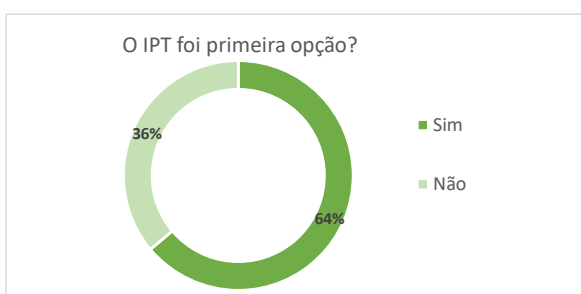

Razões para se candidatar ao IPT/Escolas*	N	%
Curso	91	48%
Média de Acesso	28	15%
Preço das propinas	9	5%
Proximidade de casa	38	20%
Qualidade do ensino	13	7%
Vinda de amigos/familiares	9	5%
Outro	2	1%
Total	190	100%

* O aluno pode escolher mais do que uma opção.

Quais as razões que determinaram a escolha deste curso?*	N	%
Conselho de amigos	19	10%
Conselho dos pais	12	6%
Conselho de professores	11	6%
Existência do curso na Escola Superior mais próxima de casa	22	11%
Média de entrada	15	8%
Saídas profissionais	61	31%
Vocação pessoal	47	24%
Outro	7	4%
Total	194	100%

* O aluno pode escolher mais do que uma opção.